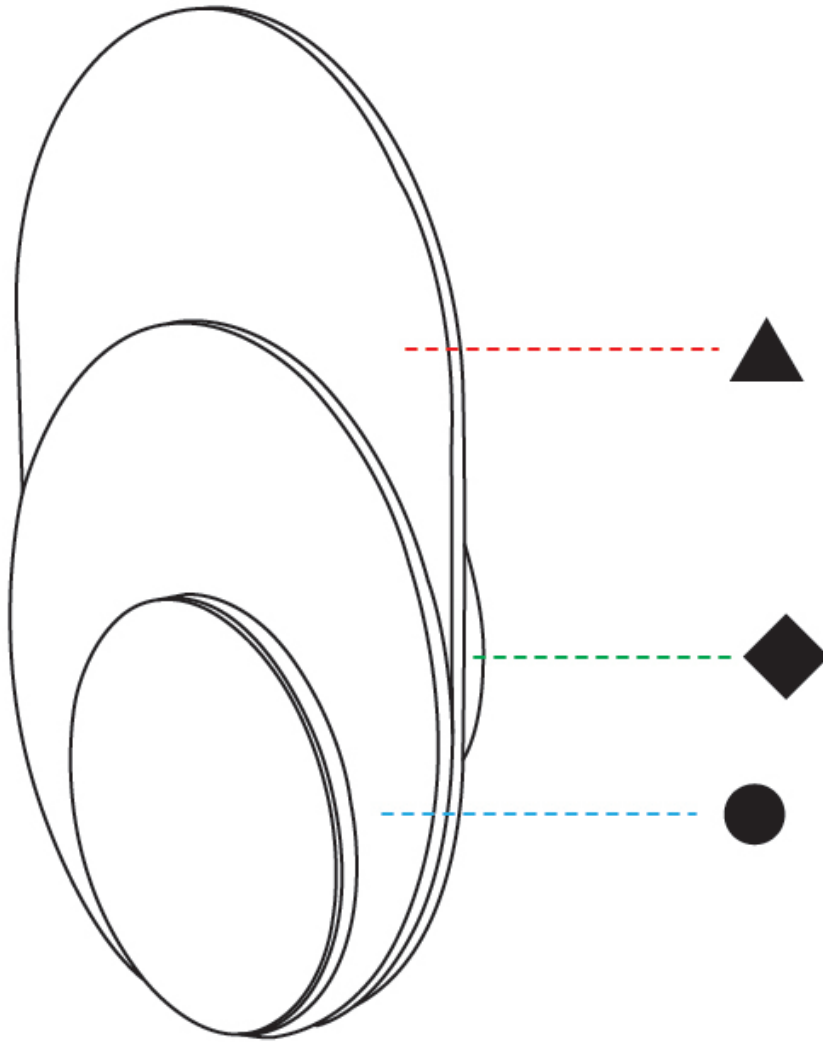

Ø250mm 9 ¹³/₁₆"

Ø172mm 6 ³/₄"

LUOMU 4 SURFACE

D72026-

PROJECT	_____
TYPE	_____
SPECIFIER	_____
QUANTITY	_____
DATE	_____

D

PROJECT	_____
TYPE	_____
SPECIFIER	_____
QUANTITY	_____
DATE	_____

LUOMU 5 SURFACE